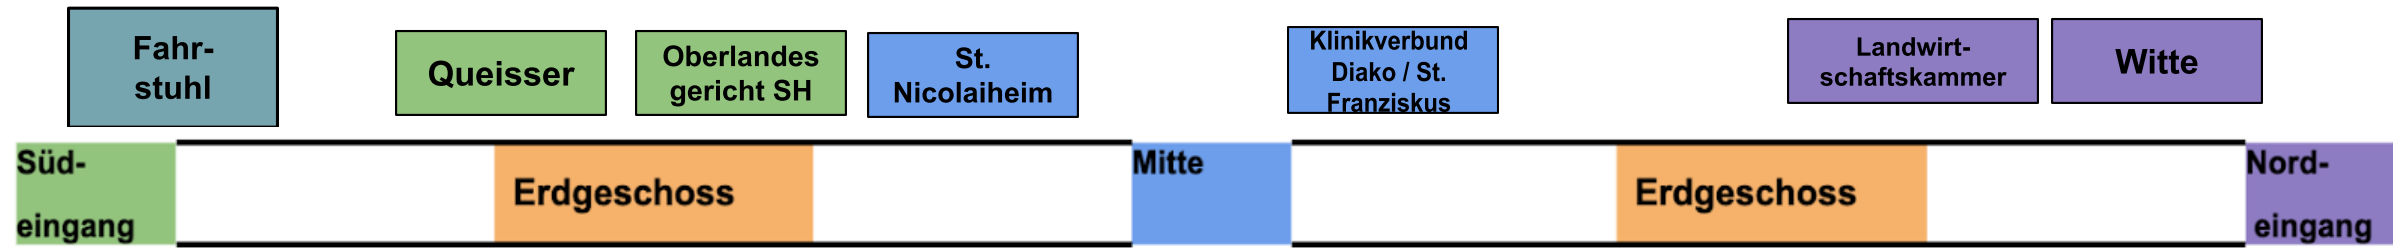

Raumplan Kurts Last-Minute Jobmesse, 27. Mai 2024

Aufbau: ab 7.15 Uhr

2. Obergeschoss

Kurts Snackbude
Sockelgeschoss

1. Obergeschoss

Raumplan Kurts Last-Minute Jobmesse 27. Mai 2024

Aufbau: ab 7.15 Uhr

Erdgeschoss

Schulhof Süd
Heinrich Nehr Korn
FORD

Schulhof Nord
Audi Zentrum
Flensburg (AZF)

Lidl (green), Hillmann & Ploog (green), XXXLutz (blue)

Diakonisches Werk (blue)

Kreishandwerkerschaft (purple)

r2p (purple)

Verwaltung (Lehrkräftezimmer) (grey)