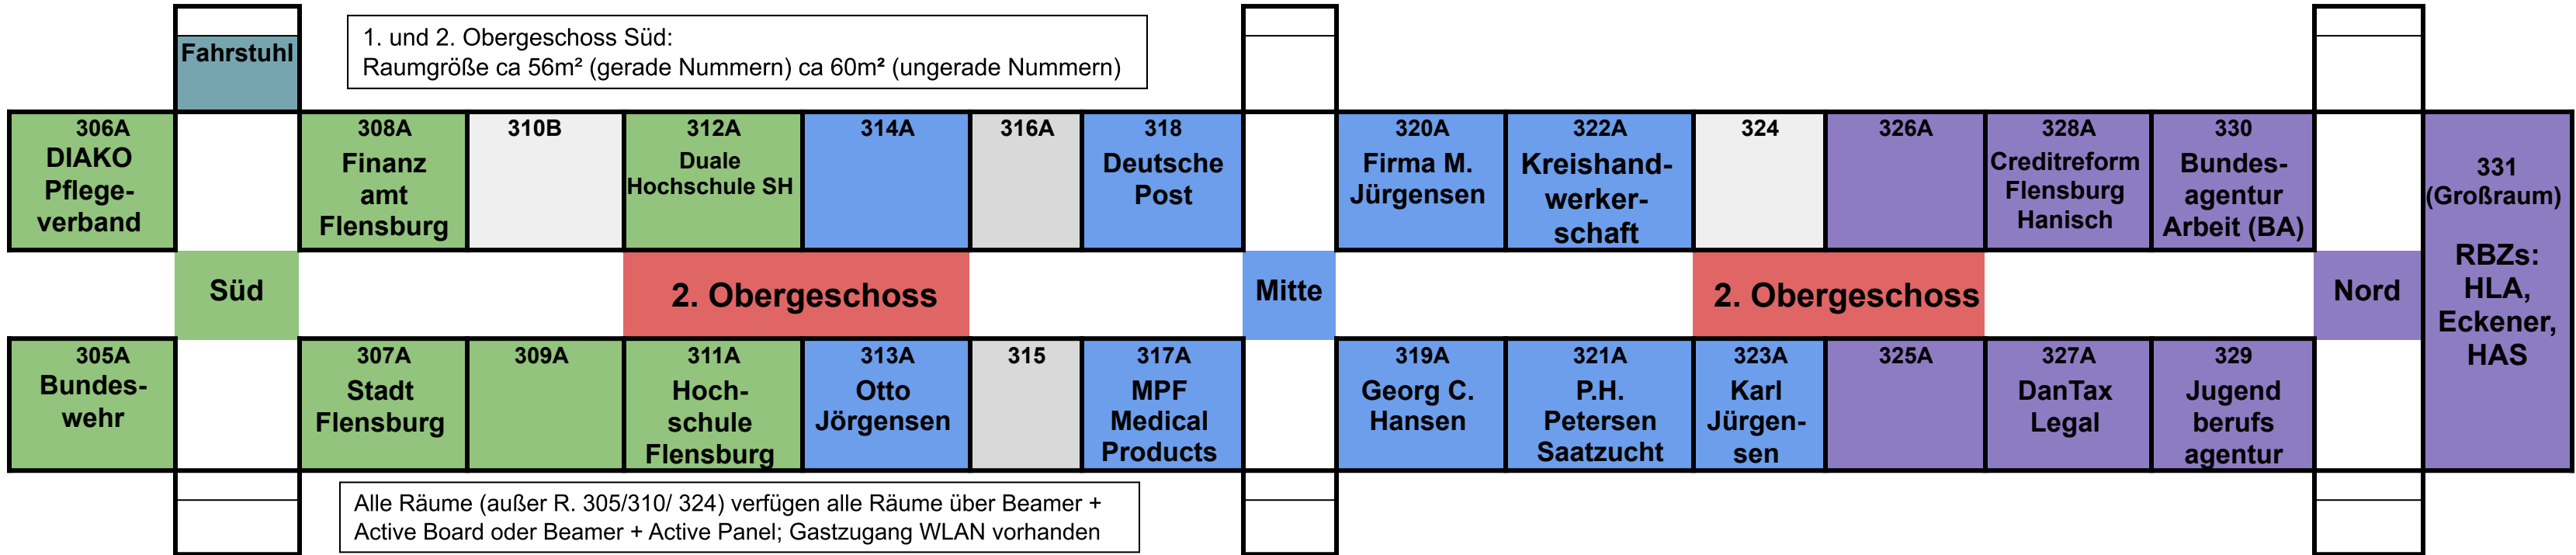

Raumplan Kurts Last-Minute Jobmesse, 27. Mai 2024

Aufbau: ab 7.15 Uhr

2. Obergeschoss

Kurts Snackbude
Sockelgeschoss

1. Obergeschoss

Raumplan Kurts Last-Minute Jobmesse 27. Mai 2024

Aufbau: ab 7.15 Uhr

Erdgeschoss

Schulhof Süd
Heinrich Nehr Korn
FORD

Schulhof Nord
Audi Zentrum
Flensburg (AZF)

Lidl (green), Hillmann & Ploog (green), XXXLutz (blue)

Diakonisches Werk (blue)

Kreishandwerkerschaft (purple)

r2p (purple)

Verwaltung (Lehrkräftezimmer) (grey)

Sockelgeschoss

Europa Universität Flensburg (yellow), Itzehoer Versicherungen (yellow), Fachhochschule Westküste (yellow), Kaufland (yellow), Kurts Snackbude (yellow)

Verwaltung (Lehrkräftezimmer) (grey)

KU1 Kunstraum		TE1 Technikraum
KU2 Kunstraum	Atrium	TE2 Technikraum
KU3 Kunstraum		TE3 Technikraum
KU4 Kunstraum	KU5 Textil	

Technikhof (Container) (grey)

Schulhof Sockelgeschoss
(anfahbar über Südeingang
(Lehrkräfteparkplatz) / Parkplatz)