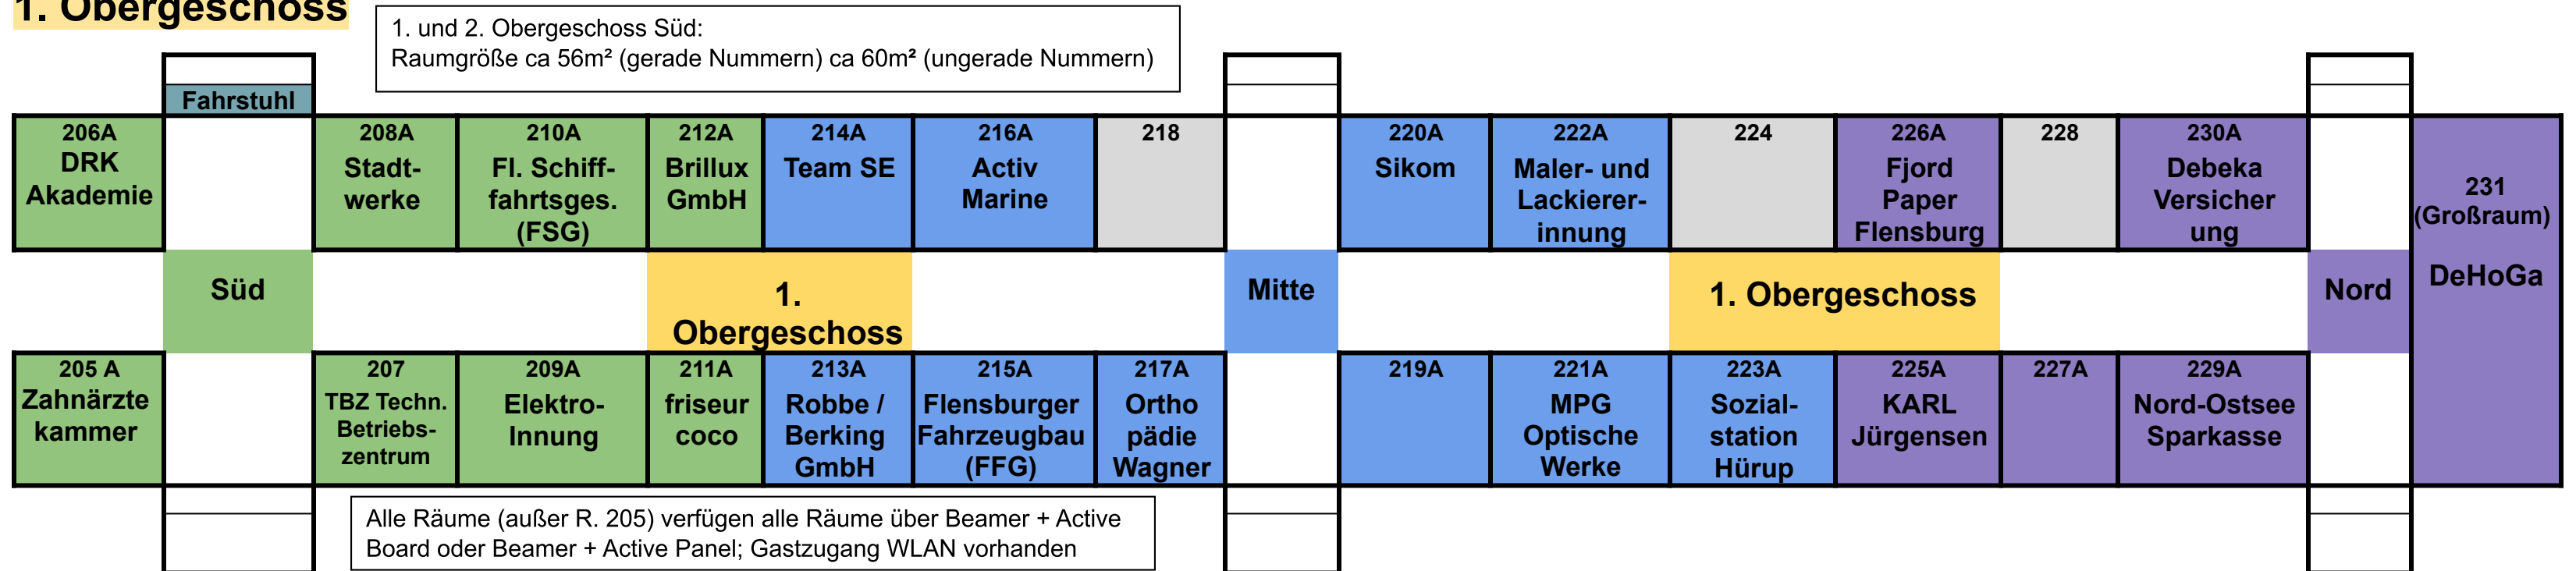

Raumplan Kurts Last-Minute Jobmesse, 27. Mai 2024

Aufbau: ab 7.15 Uhr

2. Obergeschoss

Kurts Snackbude
Sockelgeschoss

1. Obergeschoss

Raumplan Kurts Last-Minute Jobmesse 27. Mai 2024

Aufbau: ab 7.15 Uhr

Erdgeschoss

Sockelgeschoss

Europa Universität Flensburg (yellow), Itzehoer Versicherungen (yellow), Fachhochschule Westküste (yellow), Kaufland (yellow), Kurts Snackbude (yellow)

Verwaltung (Lehrkräftezimmer) (grey)

KU1 Kunstraum		TE1 Technikraum
KU2 Kunstraum	Atrium	TE2 Technikraum
KU3 Kunstraum		TE3 Technikraum
KU4 Kunstraum	KU5 Textil	

Technikhof (Container) (grey)

Schulhof Sockelgeschoss
(anfahbar über Südeingang
(Lehrkräfteparkplatz) / Parkplatz)

Sporthalle (grey)